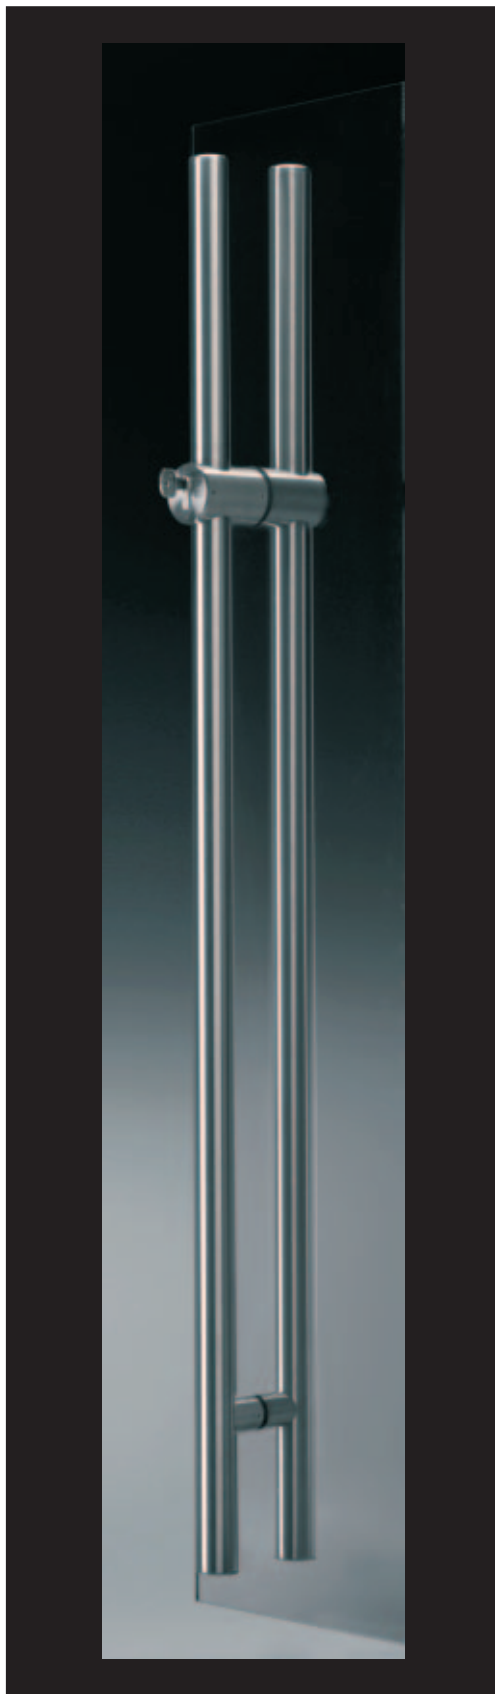

tubo
CASMA

TUBO

A00 - 107

for up to 15mm glass door

made in Italy

GLASS FABRICATION

A00 - 108

for double glazing door

TUBO

made in Italy

GLASS
FABRICATION

CASMA S.p.A.
Via Primo Maggio, 86 - 20013 MAGENTA (MI) - Italy
ph. +39 02 97298418 - fax. +39 02 97299006
Internet: <http://www.casma.com> - E-Mail: casma@casma.it

*CASMA si riserva il diritto
di modificare i propri prodotti senza preavviso.*