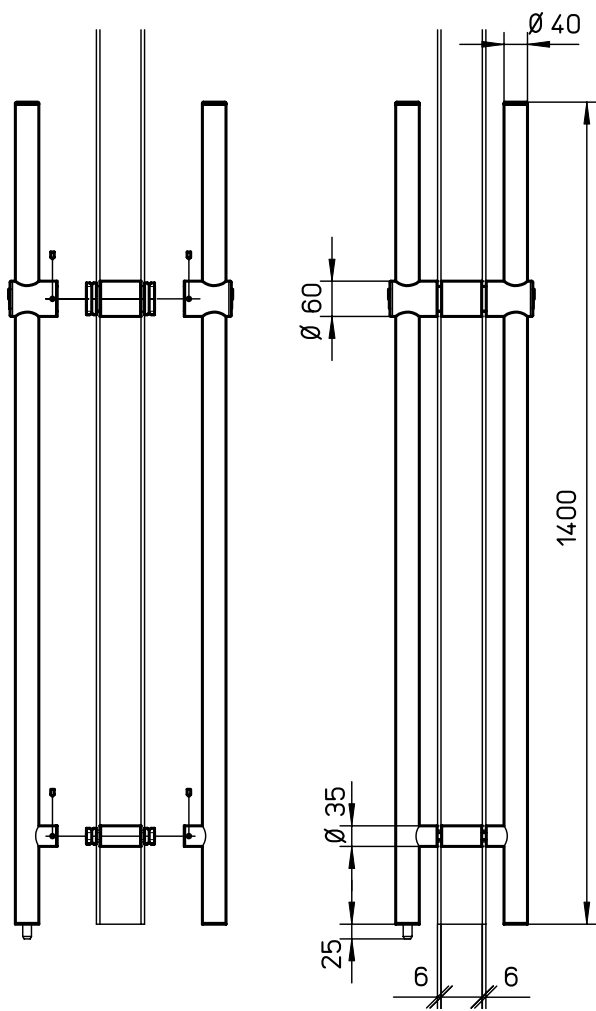

tubo
CASMA

TUBO

A00 - 107

for up to 15mm glass door

made in Italy

GLASS FABRICATION

A00 - 108

for double glazing door

TUBO

made in Italy

GLASS
FABRICATION

CASMA S.p.A.
Via Primo Maggio, 86 - 20013 MAGENTA (MI) - Italy
ph. +39 02 97298418 - fax. +39 02 97299006
Internet: <http://www.casma.com> - E-Mail: casma@casma.it

*CASMA si riserva il diritto
di modificare i propri prodotti senza preavviso.*