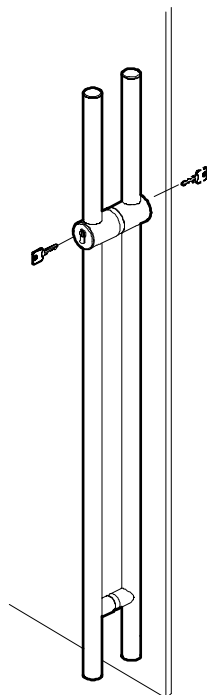

tubo
CASMA

TUBO

A00 - 107

for up to 15mm glass door

made in Italy

GLASS FABRICATION

A00 - 108

for double glazing door

TUBO

made in Italy

GLASS
FABRICATION

CASMA S.p.A.
Via Primo Maggio, 86 - 20013 MAGENTA (MI) - Italy
ph. +39 02 97298418 - fax. +39 02 97299006
Internet: <http://www.casma.com> - E-Mail: casma@casma.it

*CASMA si riserva il diritto
di modificare i propri prodotti senza preavviso.*