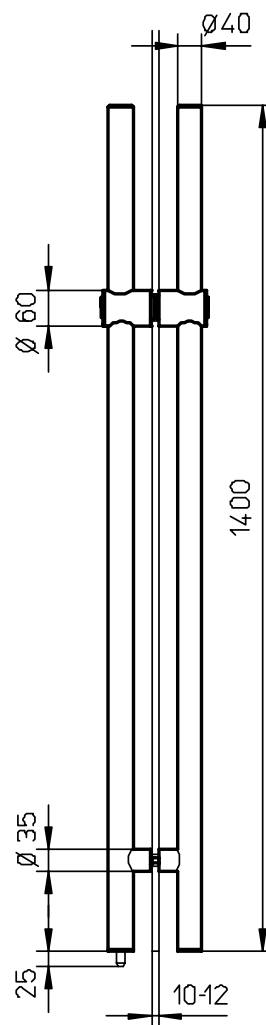

tubo
CASMA

TUBO

A00 - 107

for up to 15mm glass door

made in Italy

GLASS FABRICATION

A00 - 108

for double glazing door

TUBO

made in Italy

GLASS
FABRICATION

CASMA S.p.A.
Via Primo Maggio, 86 - 20013 MAGENTA (MI) - Italy
ph. +39 02 97298418 - fax. +39 02 97299006
Internet: <http://www.casma.com> - E-Mail: casma@casma.it

*CASMA si riserva il diritto
di modificare i propri prodotti senza preavviso.*