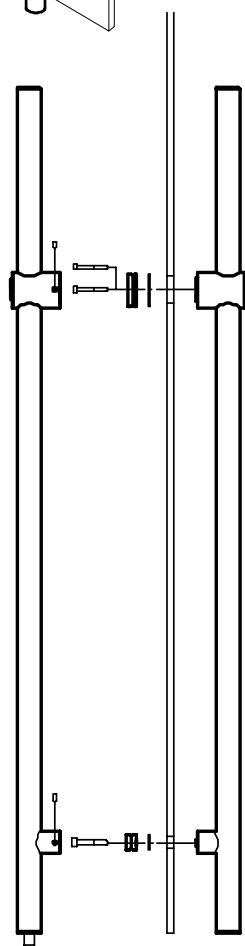

tubo
CASMA

TUBO

A00 - 107

for up to 15mm glass door

made in Italy

GLASS FABRICATION

A00 - 108

for double glazing door

TUBO

made in Italy

GLASS
FABRICATION

CASMA S.p.A.
Via Primo Maggio, 86 - 20013 MAGENTA (MI) - Italy
ph. +39 02 97298418 - fax. +39 02 97299006
Internet: <http://www.casma.com> - E-Mail: casma@casma.it

*CASMA si riserva il diritto
di modificare i propri prodotti senza preavviso.*