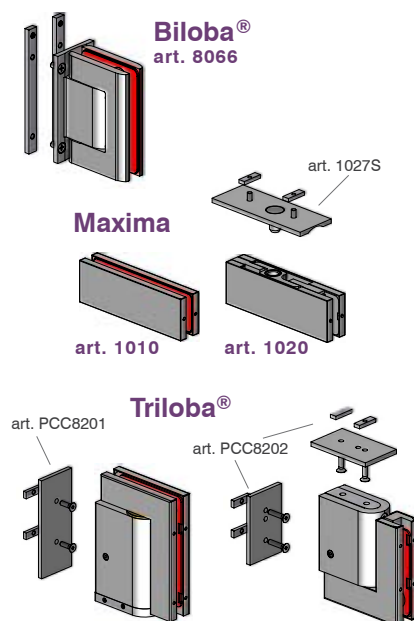

PORTE - PUERTAS - DOORS - TÜREN 90°

PCC08K/3 + PCC03K/3

- Montante per porte in battuta
- Montante para puertas a 90°
- Frame for doors at 90°
- Pfosten für 90° Türen

Cerniere disponibili - Bisagra disponible
Available hinges - verfügbare Scharniere

UTILIZZABILE SINGOLARMENTE
UTILIZAR TAMBIEN UNO A UNO
ALSO USABLE SINGULARLY
AUCH EINZELN VERWENDBAR

PORTE - PUERTAS - DOORS - TÜREN 180°

PCC08K/3 + PCC05K/3

- Montante per porte ad apertura libera
- Montante para puertas a 180°
- Frame for doors at 180°
- Pfosten für 180° Türen

Cerniere disponibili - Bisagra disponible
Available hinges - verfügbare Scharniere

I profili, combinati in un sistema modulare; consentono anche la realizzazione di vetrate continue. Grazie a snodi e a speciali guarnizioni che fanno aderire i vetri tra loro, si possono creare molteplici spazi garantendo continuità tra superfici vetrate e pareti con gli stessi vantaggi di complementarietà con accessori per porte e sistemi scorrevoli Colcom. Per ulteriori informazioni vedere specifica brochure informativa.