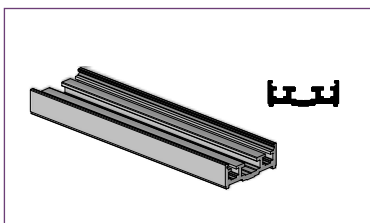

El perfil para puerta del sistema Espro, es la solución ideal y esencial para crear un marco elegante y de diseño y para la puerta de vidrio templado.

El perfil es de aluminio anodizado y viene cortado con una longitud 3200mm. Realizado para englobar en su interior bisagras y cerraduras COLCOM y disponible mediante dos simples variaciones para puertas con tope o a 180°.

Profile for Espro system is the ideal and linear solution in order to create an elegant frame, high design by the entry with tempered glass doors.

The profile is made off anodized Alu and is supplied with rods, the length is 3200mm. The design has been especially studied in order to include Colcom's hinges and locks; it is available in two versions both for door with rebate and door at 180°.

Das Türenprofil vom System Espro ist die ideale und lineare Lösung, um ein eleganter und Design Rahmen für Eingängen mit Hartglastüren zu realisieren. Das Profil ist aus eloxiertem Aluminium und ist in Stangen von L = 3200mm lieferbar. Es ist studiert worden, um Colcom Beschläge und Schlösser einzuschließen.

In zwei Versionen weder für Anschlagtüren noch für 180° Türen verfügbar.

PCC08K/3 PROFILO DI BASE - PERFIL BÁSICO - BASILAR PROFIL - GRUNDPROFIL

- Profilo base per fissaggio stipite (L=3200 mm) comprensivo di spugna per compensazioni a muro.
- Perfil para jamba (L=3200 mm) comprensivo de esponja por compensación a pared.
- Doorjamb profile (L=3200 mm) including sponge for wall compensation.
- Profil für Türpfosten (L= 3200 mm) inklusiv von Schwamm für Ausgleich an der Wand.