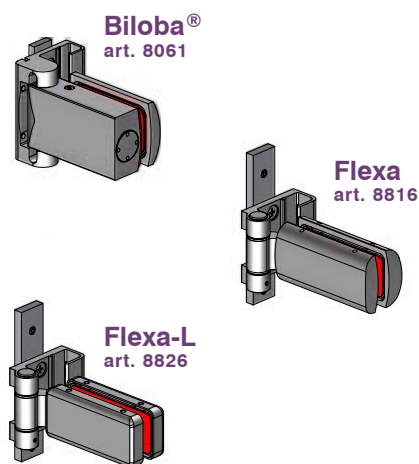

Das Türenprofil vom System Espro ist die ideale und lineare Lösung, um ein eleganter und Design Rahmen für Eingängen mit Hartglastüren zu realisieren. Das Profil ist aus eloxiertem Aluminium und ist in Stangen von L = 3200mm lieferbar. Es ist studiert worden, um Colcom Beschläge und Schlösser einzuschließen.

In zwei Versionen weder für Anschlagtüren noch für 180° Türen verfügbar.

PCC08K/3 PROFILO DI BASE - PERFIL BÁSICO - BASILAR PROFIL - GRUNDPROFIL

- Profilo base per fissaggio stipite (L=3200 mm) comprensivo di spugna per compensazioni a muro.
- Perfil para jamba (L=3200 mm) comprensivo de esponja por compensación a pared.
- Doorjamb profile (L=3200 mm) including sponge for wall compensation.
- Profil für Türpfosten (L= 3200 mm) inklusiv von Schwamm für Ausgleich an der Wand.

PORTE - PUERTAS - DOORS - TÜREN 90°

PCC08K/3 + PCC03K/3

- Montante per porte in battuta
- Montante para puertas a 90°
- Frame for doors at 90°
- Pfosten für 90° Türen

Cerniere disponibili - Bisagra disponible
Available hinges - verfügbare Scharniere

UTILIZZABILE SINGOLARMENTE
UTILIZAR TAMBIEN UNO A UNO
ALSO USABLE SINGULARLY
AUCH EINZELN VERWENDBAR

PORTE - PUERTAS - DOORS - TÜREN 180°

PCC08K/3 + PCC05K/3

- Montante per porte ad apertura libera
- Montante para puertas a 180°
- Frame for doors at 180°
- Pfosten für 180° Türen