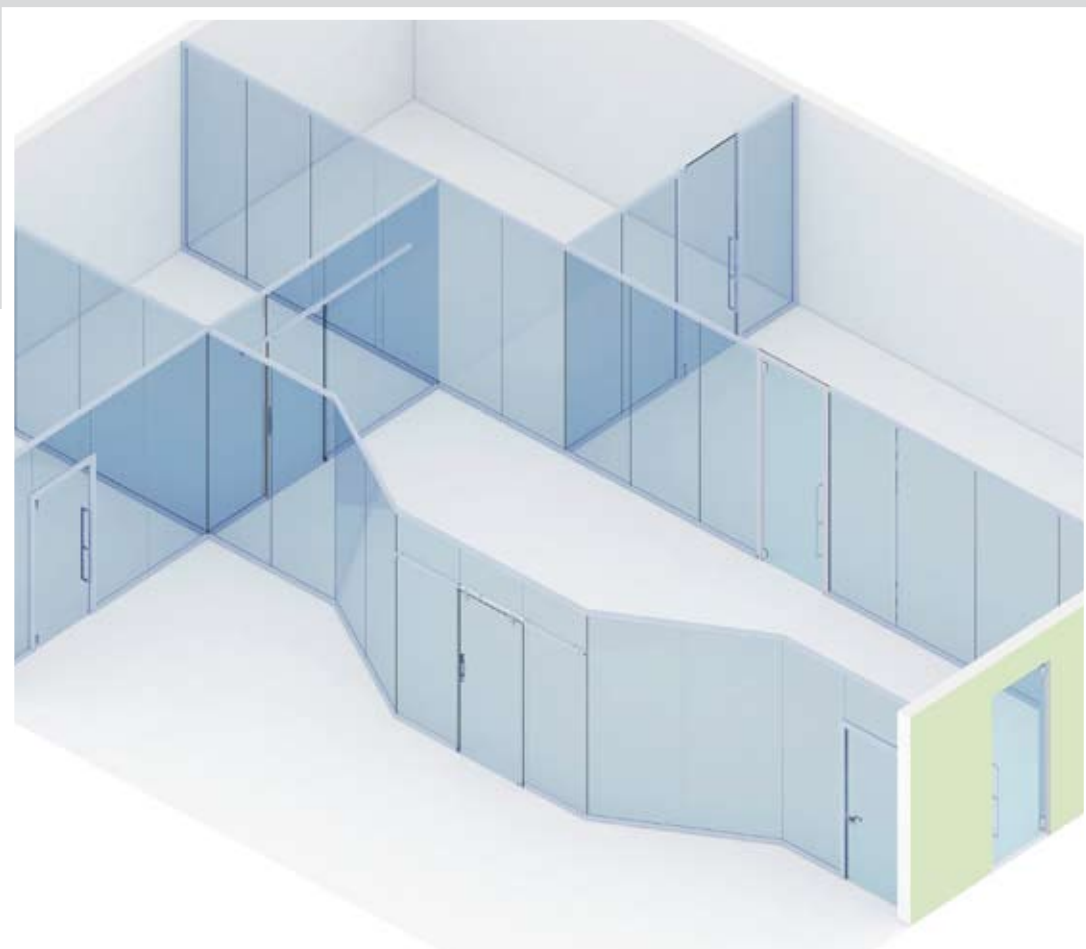

ESPRO

PROFILI PER PORTE
PERFIL PARA PUERTA
DOORS PROFILES
TÜRPROFİLEN

colcom
Dettagli essenziali per il vetro temperato

by  SAIPRO

ESPRO

Il profilo per porte del sistema Espro, è la soluzione ideale ed essenziale per creare cornici eleganti e di design ad ingressi con porte in vetro temperato.

El perfil para puerta del sistema Espro, es la solución ideal y esencial para crear un marco elegante y de diseño y para la puerta de vidrio templado.

El perfil es de aluminio anodizado y viene cortado con una longitud 3200mm. Realizado para englobar en su interior bisagras y cerraduras COLCOM y disponible mediante dos simples variaciones para puertas con tope o a 180°.

UTILIZZABILE SINGOLARMENTE
UTILIZAR TAMBIEN UNO A UNO
ALSO USABLE SINGULARLY
AUCH EINZELN VERWENDBAR

PORTE - PUERTAS - DOORS - TÜREN 180°

PCC08K/3 + PCC05K/3

- Montante per porte ad apertura libera
- Montante para puertas a 180°
- Frame for doors at 180°
- Pfosten für 180° Türen

Cerniere disponibili - Bisagra disponible
Available hinges - verfügbare Scharniere

I profili, combinati in un sistema modulare; consentono anche la realizzazione di vetrate continue. Grazie a snodi e a speciali guarnizioni che fanno aderire i vetri tra loro, si possono creare molteplici spazi garantendo continuità tra superfici vetrate e pareti con gli stessi vantaggi di complementarietà con accessori per porte e sistemi scorrevoli Colcom. Per ulteriori informazioni vedere specifica brochure informativa.